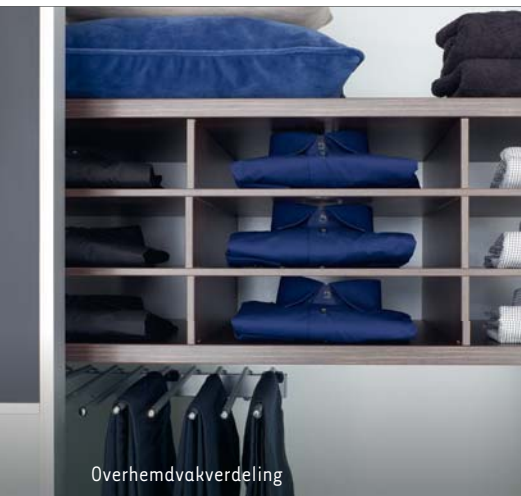

Praktisch en oogstrelend

Keuze uit zweefdeurkasten en draaideurkasten

De nieuwe Auping kastencollectie biedt alle opbergruimte die u nodig heeft. Niet alleen praktisch maar ook opvallend fraai vormgegeven. In grote lijnen zijn er twee typen waaruit u kunt kiezen: zweefdeurkasten en draaideurkasten. Zweefdeurkasten voelen zich vooral thuis bij modernere bedmodellen als de Auping Match en de Auping Auronde. Draaideurkasten combineren met name goed met luxe, klassiek-sfeervolle Auping boxsprings.