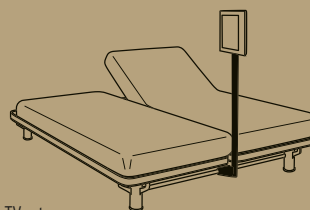

## Auping Royal accessoires

Nachtkastje

Royal houten schuiftafel

Royal glazen schuiftafel

TV-steun

Aureo lamp

Dressboy

**Hoofdkantoor:**