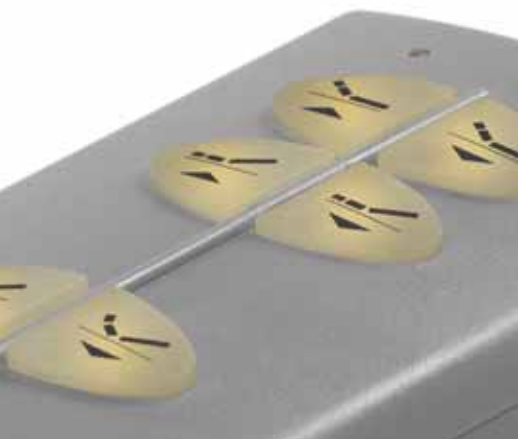

## Comfortslide®: zo uniek als uzelf

Comfortslide® is een revolutionaire techniek van Auping om uw AVS spiraalbodem nóg comfortabeler te maken. Als u kiest voor een AVS spiraalbodem met Comfortslide®, kunt u de bodem exact op uw eigen lichaam en wensen afstemmen, via 9 instellingen in 2 comfortzones. Zo heeft u een bedbodem die net zo uniek is als uzelf.

## RF afstandsbediening

De Auping AVS spiraalbodems kunnen optioneel worden voorzien van een handige RF afstandsbediening. RF staat voor Radio Frequency, oftewel radiosignalen waarmee u apparatuur op afstand kunt bedienen. Deze nieuwe techniek biedt een aantal voordelen. Zo kunnen u en uw partner gelijktijdig, onafhankelijk van elkaar, twee ligvlakken verstellen. Om de bediening tijdens de nacht te vergemakkelijken, lichten de knoppen op in het donker. Ook veilig: deze afstandsbediening is voorzien van een kinderslot.