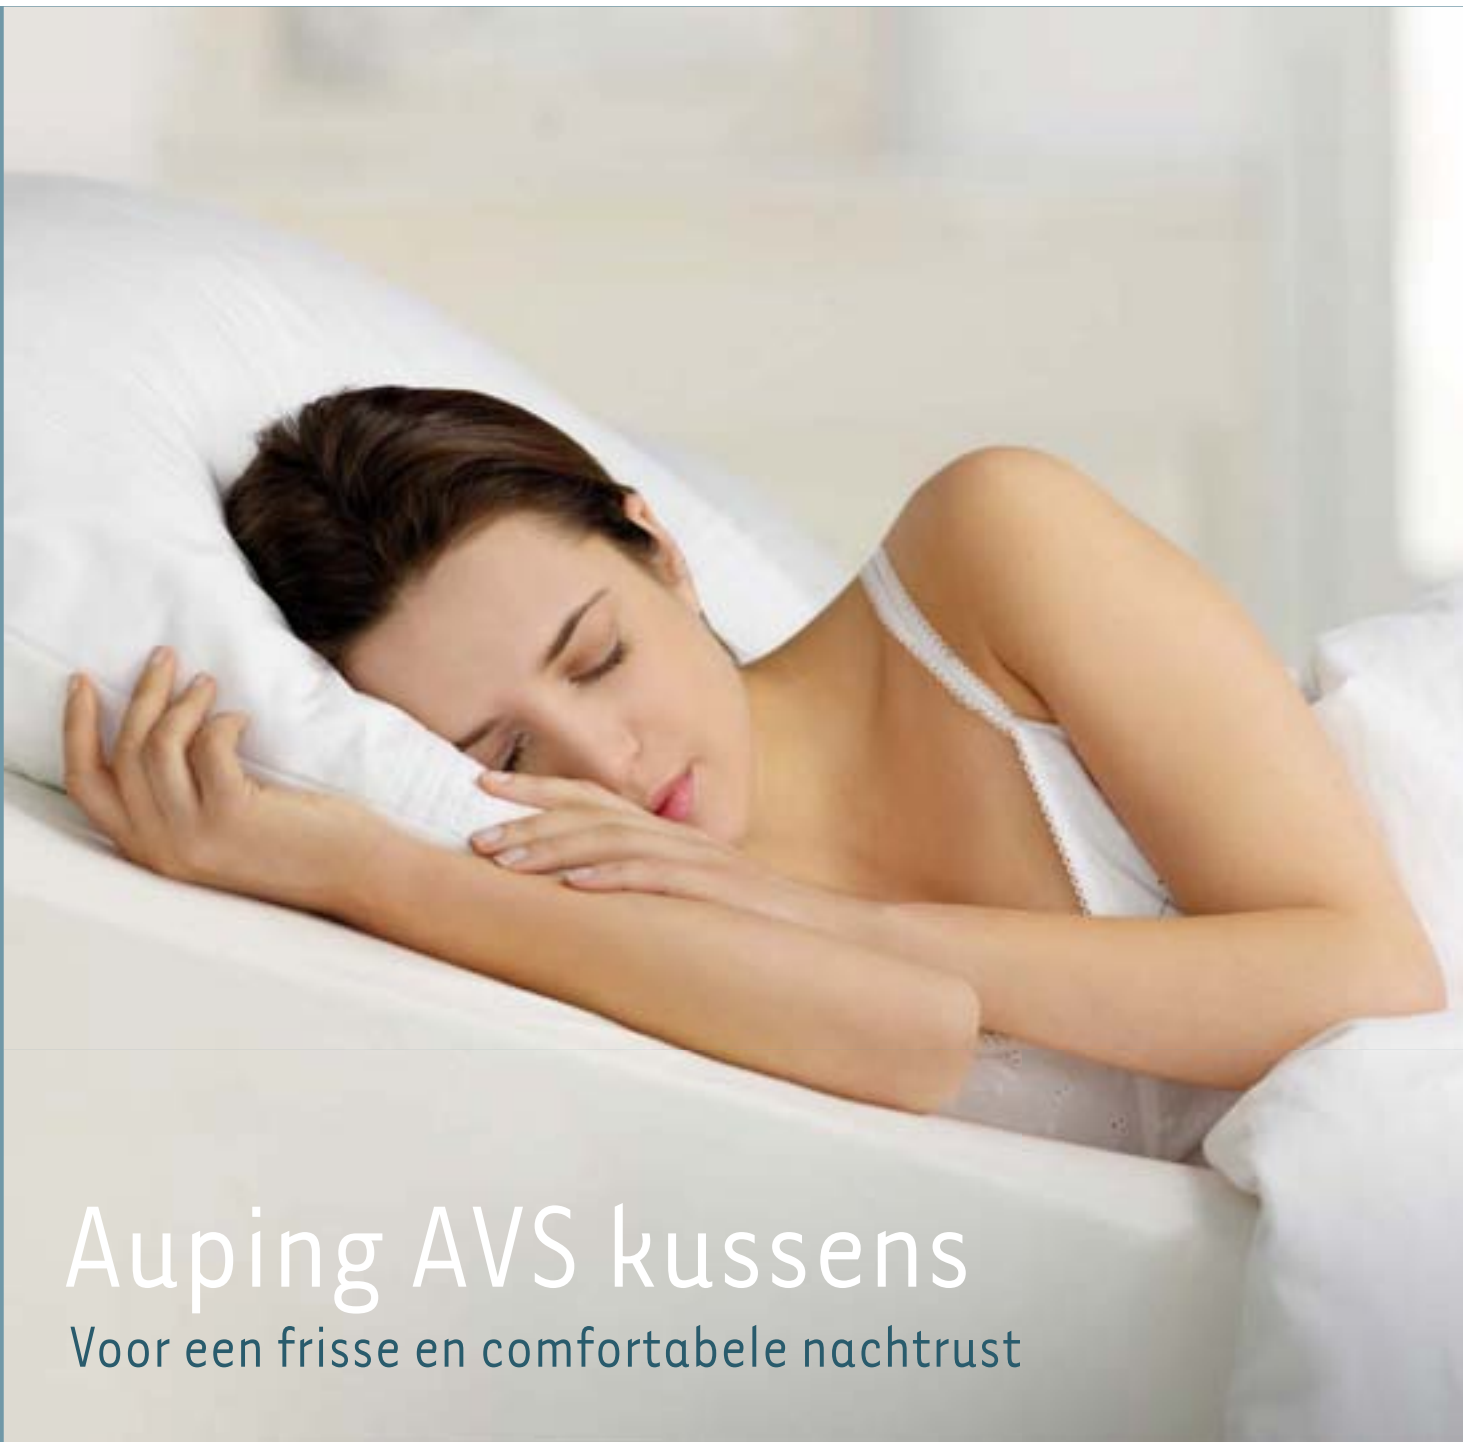

Auping AVS kussens

Voor een frisse en comfortabele nachtrust

Naast het Auping AVS dekbedden assortiment heeft Auping ook een lijn van AVS (Active Ventilation and Support) kussens, met goede ventilerende en vochtregulerende eigenschappen. Deze AVS kussens zorgen voor een frisse en comfortabele nachtrust. Het AVS kussenassortiment bestaat uit tien comfortabele, ondersteunende, vochtregulerende en ventilerende kussens. Of u nu last heeft van allergieën, in meerdere of mindere mate transpireert, bij voorkeur op uw buik, rug of zij ligt of extra nekondersteuning nodig heeft: ook voor u is er een AVS kussen dat bij u past.