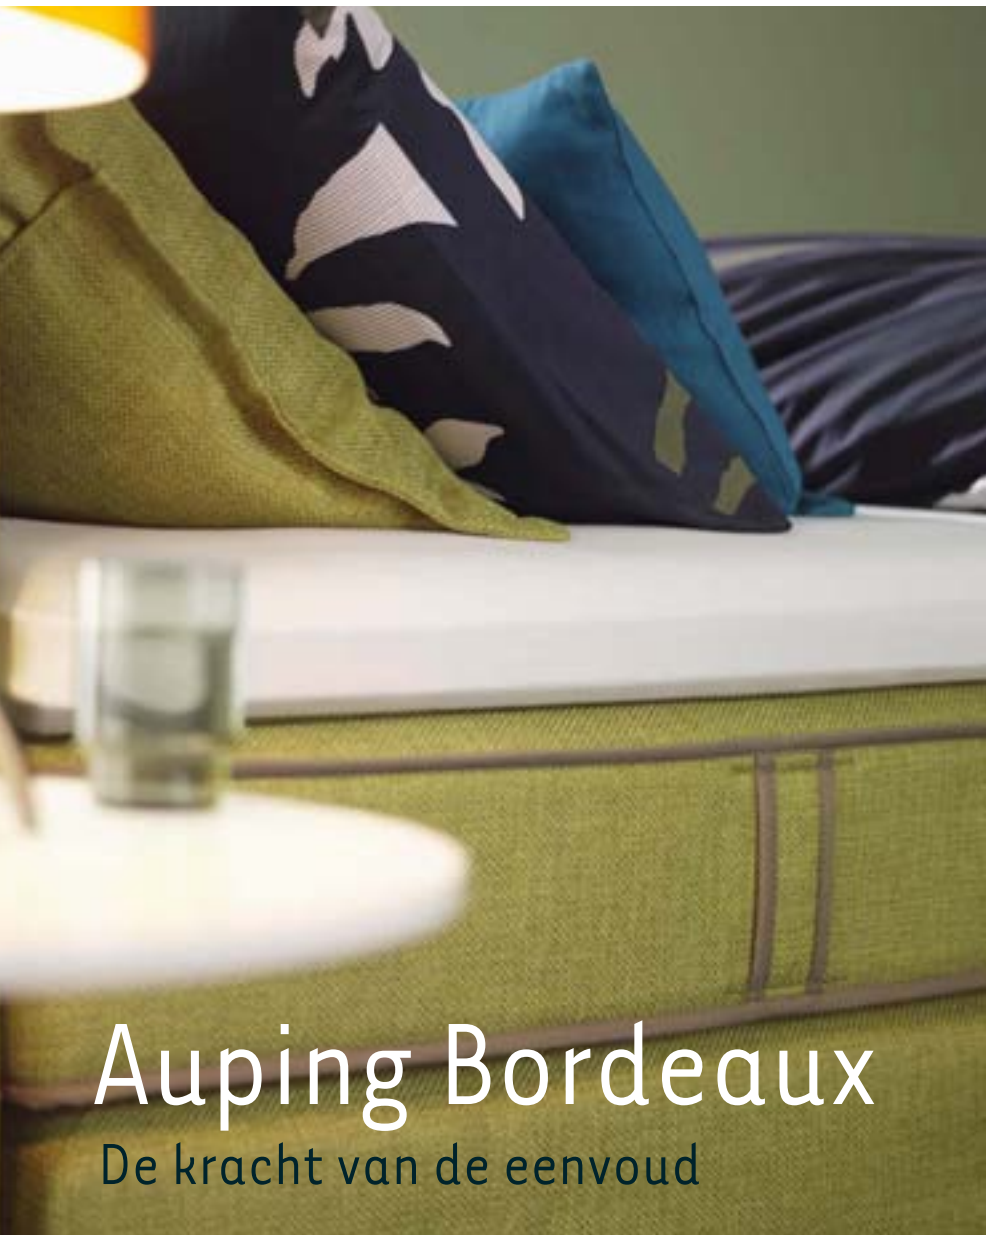

Auping Bordeaux

De kracht van de eenvoud

Hoe mooi pure eenvoud kan zijn, bewijst de Auping Bordeaux: een tijdloos boxspringmodel dat zich met zijn krachtige, ingetogen lijnen thuis voelt in elke interieurstijl.

Hoofd- en voetbord

De Bordeaux is een recht hoofdbord met een ronde afwerking aan de bovenkant. Het hoofdbord is net zo breed als de boxspring en wat de hoogte ervan betreft kunt u kiezen uit twee maten: 100 cm en 80 cm. Het bijpassende voetbord is leverbaar in de hoogtes 48 en 52 cm.