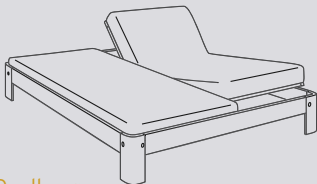

Auping Auroonde

Productinformatie

Auroonde

Auroonde Deelbaar

De Auroonde* is leverbaar in drie verschillende hoogtes:

hoog 2000

midden 1500

laag 1000