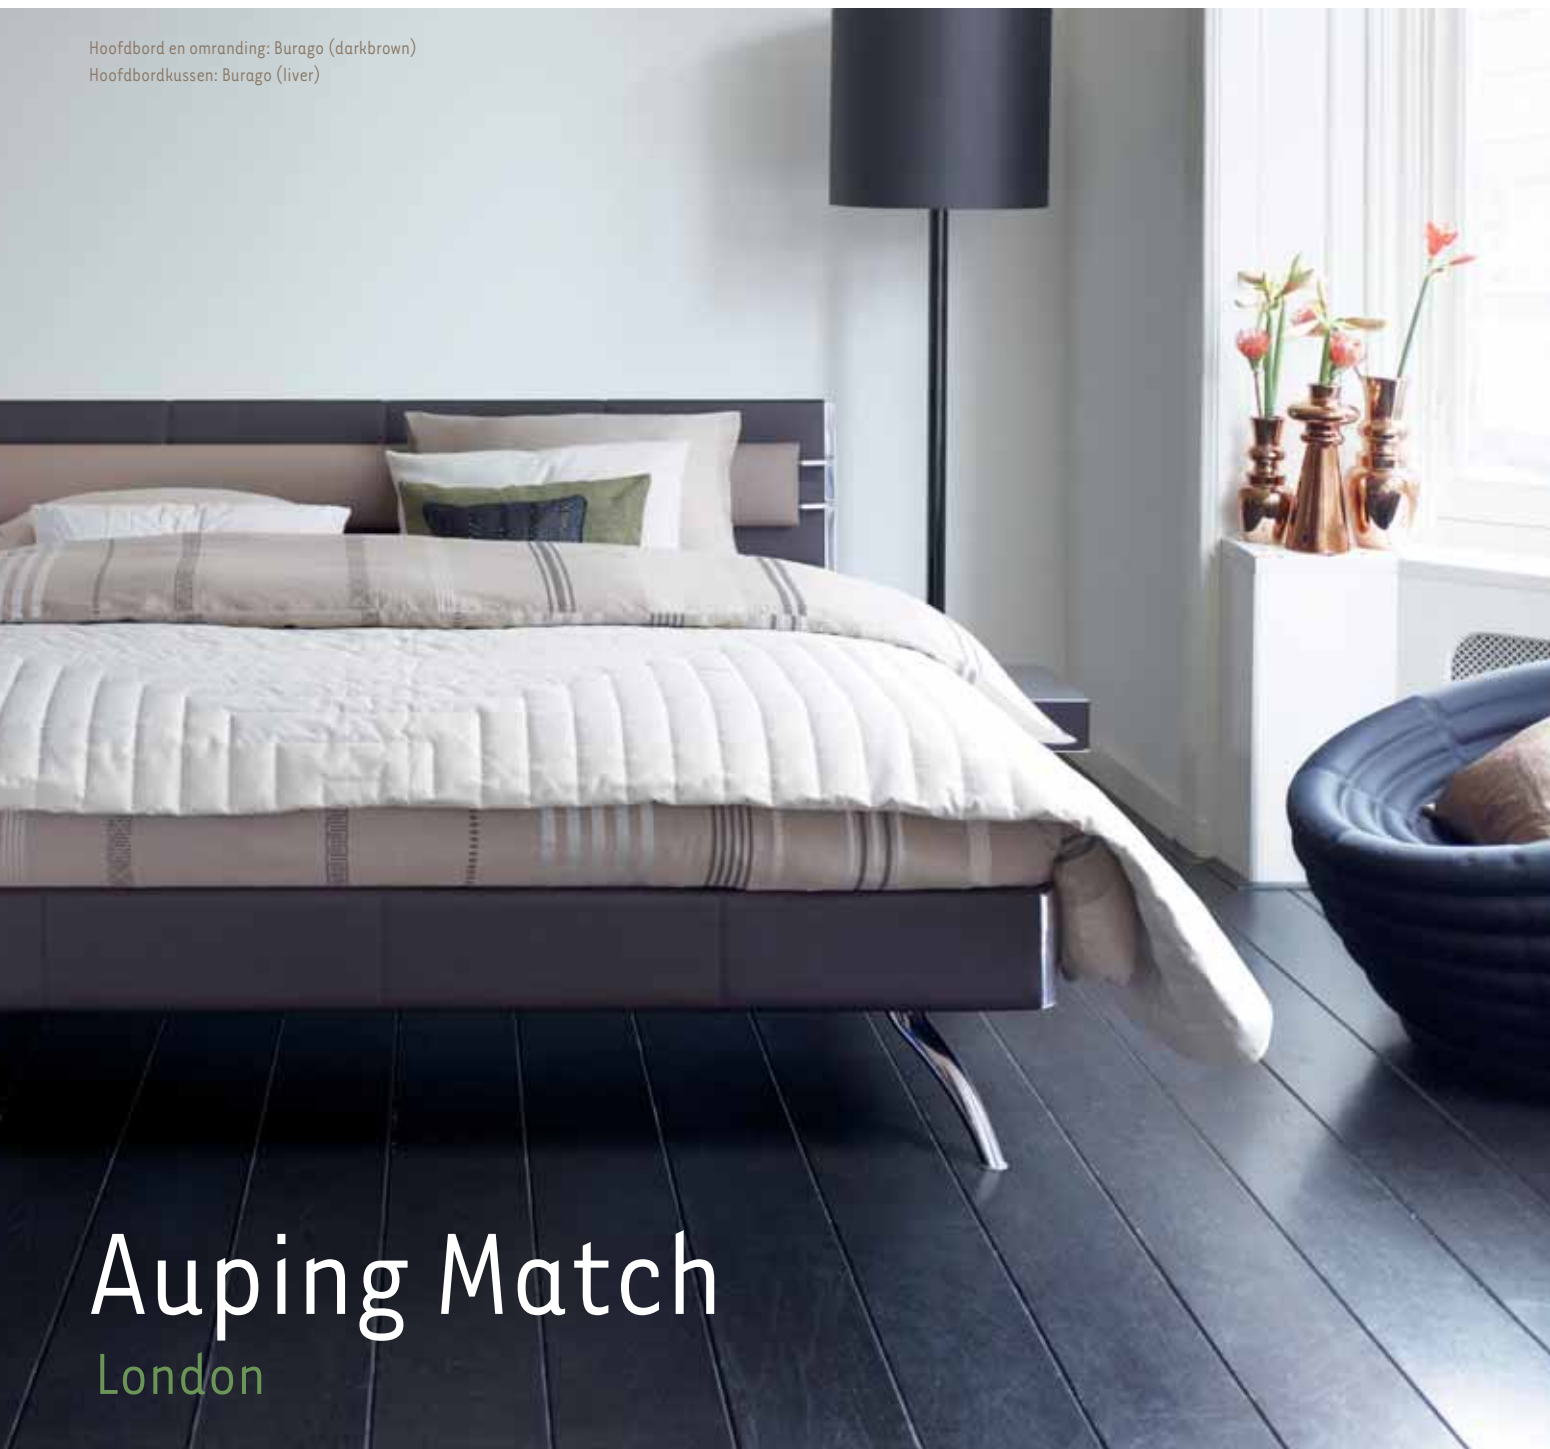

Omranding: Aluminium (zwart)
Hoofdbord: Beits (wengé)

Auping Match

New York

In de Match New York gaat eigentijds design hand in hand met een vleugje klassiek. De unieke uitstraling van het bed is te danken aan de afgeronde vormen in de omranding en het hoofdbord, de fraai gestoffeerde hoofdbordkussens en de geraffineerde combinatie van hout en chroomkleurige accenten. U kunt kiezen voor gebogen of rechte Match poten.

Hoofdbord en omranding: Vollak (cappuccino)
Hoofdbordkussens: Burago (dark brown)

Gebogen of rechte poten?

Alle Auping Match modellen kunnen naar uw wens worden uitgevoerd met gebogen of rechte poten. De gebogen poten zijn chroomkleurig en bij de rechte poten kunt u kiezen tussen aluminium en chroomkleur.

Omranding en hoofdbord: Beits (wengé)
Hoofdbordkussens: Burago (cream)

Hoofdbord en omranding: Burago (darkbrown)
Hoofdbordkussen: Burago (liver)

Auping Match

London

De Match London heeft een exclusieve, klassieke uitstraling. Dat is vooral te danken aan de stijlvolle combinatie van gestoffeerde omranding en hoofdbord, de hoekstukken van gepolijst aluminium in chroomkleur en de unieke gebogen poten. U kunt overigens ook kiezen voor de rechte Match poten.