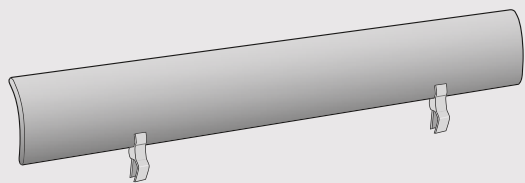

Cleopatra hoofdbord

Hoofdbord

Accessoires