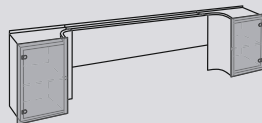

Auroonde nachtkastelement