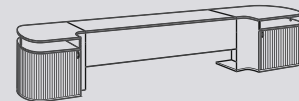

Auping Auroonde

Productinformatie

Auroonde

Auroonde Deelbaar

De Auroonde* is leverbaar in drie verschillende hoogtes:

hoog 2000

midden 1500

laag 1000

* De Auroonde Deelbaar is alleen verkrijgbaar in de hoogtes 1500 en 2000.

Auroonde achterelement

Auroonde nachtkastelement

Auroonde hoofdeinde 551H

Auroonde achterwand (553 hoog/553 deelbaar)

Auroonde achterwand (554 laag)